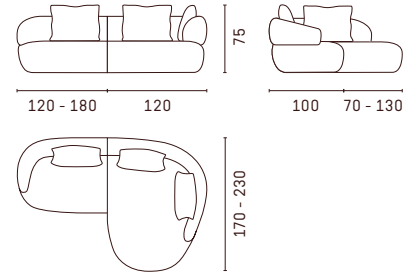

Astoria

BB - Sofas

BS/SB - Sofas with smartchair

BF/FB - Sofas with freechair

Configuration examples

^{en} All Astoria sofas are custom-made for you in 10 cm increments. Further technical details can be found on escapade.com or in the configurator at your nearest ESCAPADE partner, who accompanies you on your journey to individuality.

^{de} Alle Astoria Sofas werden individuell für Sie in 10 cm-Schritten gefertigt. Weitere technische Details finden Sie auf escapade.com oder im Konfigurator beim ESCAPADE Partner in Ihrer Nähe, der Sie auf Ihrer Reise in die Individualität begleitet.