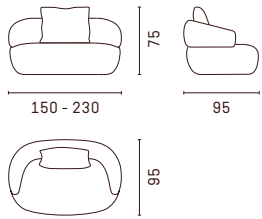

Astoria

BB - Sofas

BS/SB - Sofas with smartchair

BF/FB - Sofas with freechair

Configuration examples

^{en} All Astoria sofas are custom-made for you in 10 cm increments. Further technical details can be found on escapade.com or in the configurator at your nearest ESCAPADE partner, who accompanies you on your journey to individuality.

^{de} Alle Astoria Sofas werden individuell für Sie in 10 cm-Schritten gefertigt. Weitere technische Details finden Sie auf escapade.com oder im Konfigurator beim ESCAPADE Partner in Ihrer Nähe, der Sie auf Ihrer Reise in die Individualität begleitet.