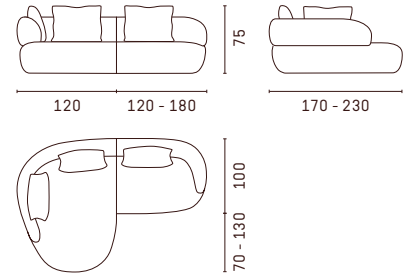

Astoria

BB - Sofas

BS/SB - Sofas with smartchair

BF/FB - Sofas with freechair

Configuration examples

^{en} All Astoria sofas are custom-made for you in 10 cm increments. Further technical details can be found on escapade.com or in the configurator at your nearest ESCAPADE partner, who accompanies you on your journey to individuality.

^{de} Alle Astoria Sofas werden individuell für Sie in 10 cm-Schritten gefertigt. Weitere technische Details finden Sie auf escapade.com oder im Konfigurator beim ESCAPADE Partner in Ihrer Nähe, der Sie auf Ihrer Reise in die Individualität begleitet.