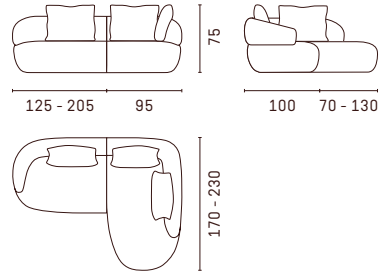

Astoria

BB - Sofas

BS/SB - Sofas with smartchair

BF/FB - Sofas with freechair

Configuration examples

^{en} All Astoria sofas are custom-made for you in 10 cm increments. Further technical details can be found on escapade.com or in the configurator at your nearest ESCAPADE partner, who accompanies you on your journey to individuality.

^{de} Alle Astoria Sofas werden individuell für Sie in 10 cm-Schritten gefertigt. Weitere technische Details finden Sie auf escapade.com oder im Konfigurator beim ESCAPADE Partner in Ihrer Nähe, der Sie auf Ihrer Reise in die Individualität begleitet.