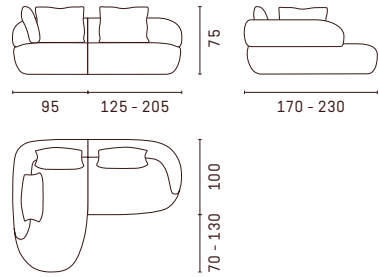

Astoria

BB - Sofas

BS/SB - Sofas with smartchair

BF/FB - Sofas with freechair

Configuration examples

^{en} All Astoria sofas are custom-made for you in 10 cm increments. Further technical details can be found on escapade.com or in the configurator at your nearest ESCAPADE partner, who accompanies you on your journey to individuality.

^{de} Alle Astoria Sofas werden individuell für Sie in 10 cm-Schritten gefertigt. Weitere technische Details finden Sie auf escapade.com oder im Konfigurator beim ESCAPADE Partner in Ihrer Nähe, der Sie auf Ihrer Reise in die Individualität begleitet.