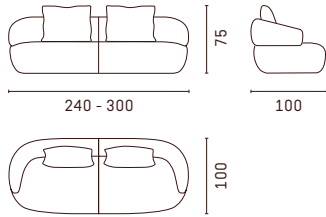

Astoria

BB - Sofas

BS/SB - Sofas with smartchair

BF/FB - Sofas with freechair

Configuration examples

^{en} All Astoria sofas are custom-made for you in 10 cm increments. Further technical details can be found on escapade.com or in the configurator at your nearest ESCAPADE partner, who accompanies you on your journey to individuality.

^{de} Alle Astoria Sofas werden individuell für Sie in 10 cm-Schritten gefertigt. Weitere technische Details finden Sie auf escapade.com oder im Konfigurator beim ESCAPADE Partner in Ihrer Nähe, der Sie auf Ihrer Reise in die Individualität begleitet.