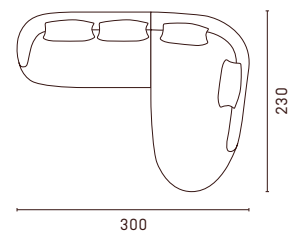

Astoria

BB - Sofas

BS/SB - Sofas with smartchair

BF/FB - Sofas with freechair

Configuration examples

^{en} All Astoria sofas are custom-made for you in 10 cm increments. Further technical details can be found on escapade.com or in the configurator at your nearest ESCAPADE partner, who accompanies you on your journey to individuality.

^{de} Alle Astoria Sofas werden individuell für Sie in 10 cm-Schritten gefertigt. Weitere technische Details finden Sie auf escapade.com oder im Konfigurator beim ESCAPADE Partner in Ihrer Nähe, der Sie auf Ihrer Reise in die Individualität begleitet.